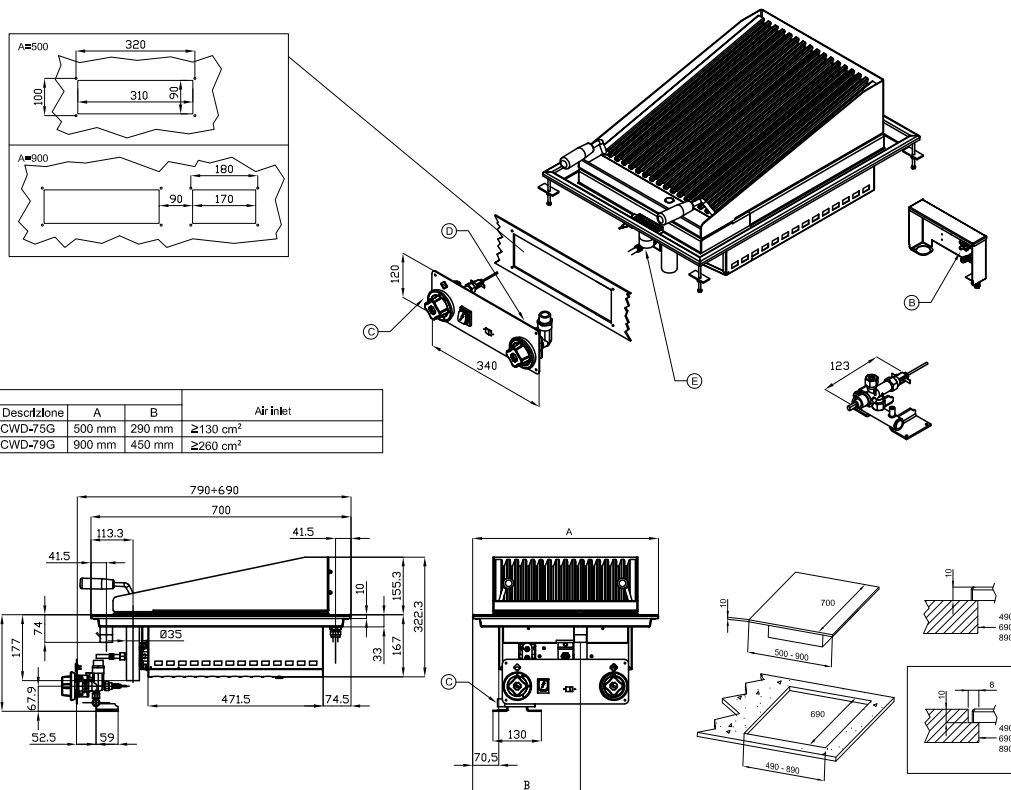

Technisches Datenblatt

Produktmerkmale

Lavagrill drop-in Gas 38x52

Modell	SAP -Code	00013942
CWD-75G	Eine Gruppe von Artikeln - Web	Grills und Grillplatten

- Top -Typ: gerillt
- Gittergröße [mm x mm]: 320 x 520
- Behälter für flüssiges Fett: Ja
- Abnehmbarer Rand: Ja
- Abnehmbares Raster: Ja
- Zündung: elektrisch

Technisches Datenblatt

Technische Zeichnung

Lavagrill drop-in Gas 38x52

Modell

SAP -Code

00013942

CWD-75G

Eine Gruppe von
Artikeln - Web

Grills und Grillplatten

A	Data plate		B	Electrical connection	
C	Gas connection	ISO 7-1 1/2" M	D	Cold water connection	ISO 7-1 1/2" F
E	Water drainage	ISO 7-1 1" M			

Technisches Datenblatt

technische Parameter

4. Nettohöhe [MM]:

330

5. Nettogewicht / kg]:

51.00

6. Bruttobreite [MM]:

630

7. Grobtiefe [MM]:

770